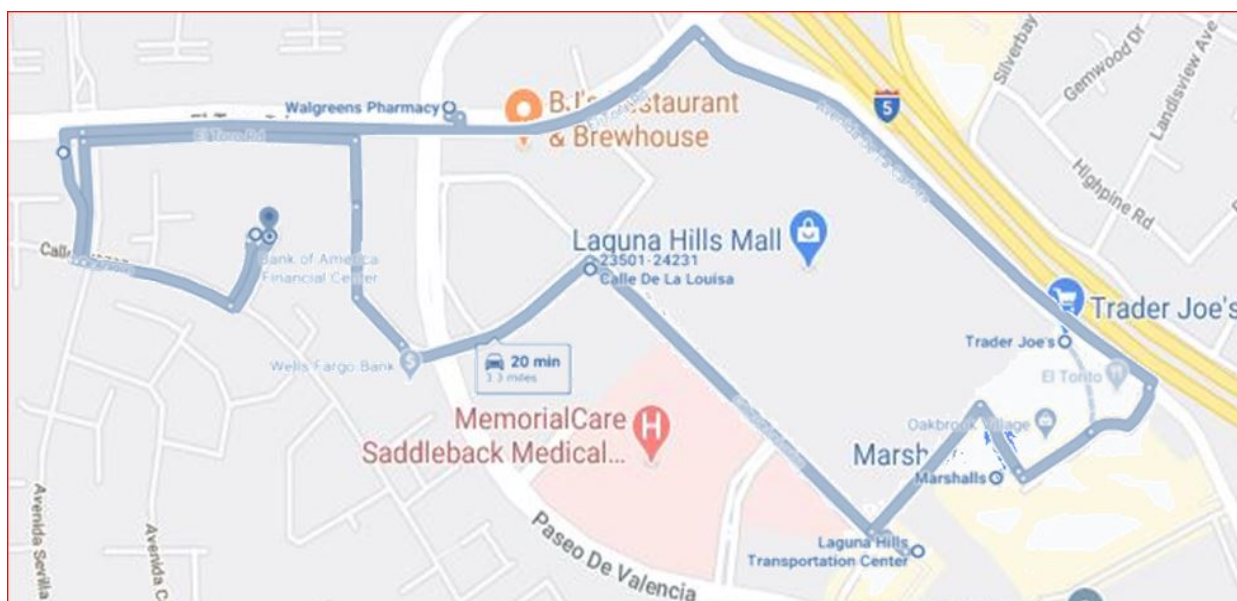

Wellness

Commercial East & Wellness

Designated Route		ETA	Designated Route		ETA
Clubhouse 1 (Starting Point)		0:00	Clubhouse 1 (Starting Point)		0:30
Calle Aragon (CDS 29)		0:01	Calle Aragon (CDS 29)		0:31
CVS/Mothers Restaurant		0:05	CVS/Mothers Restaurant		0:35
Hospital (Rear Loop)	(R)	0:09	Hospital (Rear Loop)	(R)	0:39
Post Office	(R)		Post Office	(R)	
Farmers and Merchant Bank	(R)		Farmers and Merchant Bank	(R)	
California Bank & Trust	(R)		California Bank & Trust	(R)	
Laguna Building	(R)		Laguna Building	(R)	
Taj Mahal	(R)		Taj Mahal	(R)	
Fish House Restaurant / In - Out	(R)		Fish House Restaurant / In - Out	(R)	
Glass Building / Harvard Eye Center		0:12	Glass Building / Harvard Eye Center		0:42
Memorial Care Center	(R)		Memorial Care Center	(R)	
OCTA Transportation Center		0:15	OCTA Transportation Center		0:45
Rehab Center	(R)		Rehab Center	(R)	
Oakbrook Village / Marshalls		0:20	Oakbrook Village / Marshalls		0:50
Trader Joes		0:22	Trader Joes		0:52
Complete Balance	(R)		Complete Balance	(R)	
Medical Arts	(R)		Medical Arts	(R)	
Dental Plaza	(R)		Dental Plaza	(R)	
Villa Valencia	(R)		Villa Valencia	(R)	
L.H.City Hall / Medical Building	(R)		L.H.City Hall / Medical Building	(R)	
Walgreens	(R)		Walgreens	(R)	
St George's Episcopal Church	(R)		St George's Episcopal Church	(R)	
CH 1 (END POINT)		:30	CH 1 (END POINT)		0:00

(R) Request Only Stops

CDS Cul de sac

Security 949-580-1400

For all Fixed Bus Route Request Pick-ups

Call: 949-597-4659 Option 2